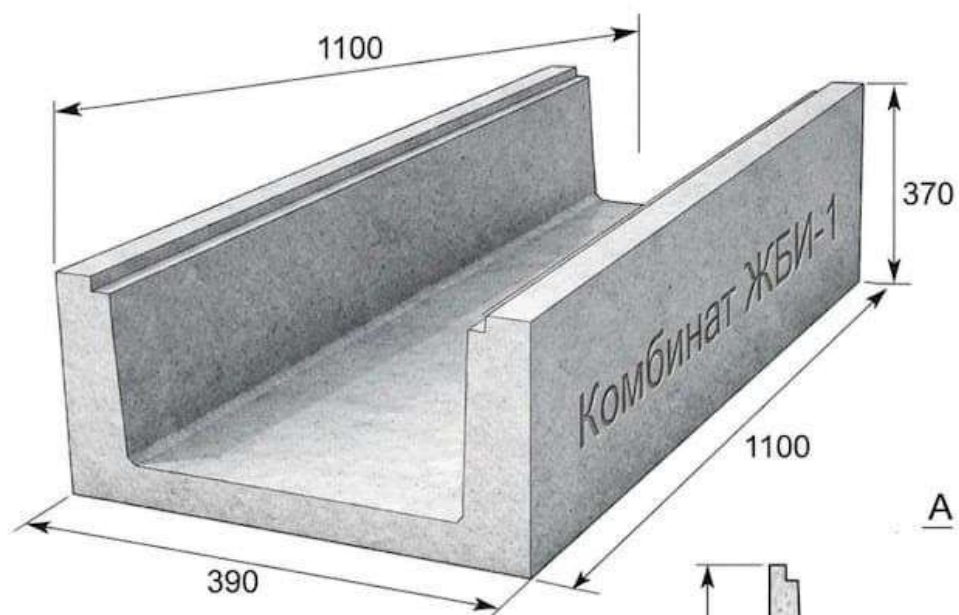

## Лоток Л-1-7

Характеристики	
Длина	1100 мм
Ширина	390 мм
Высота	370 мм
Масса	160 кг